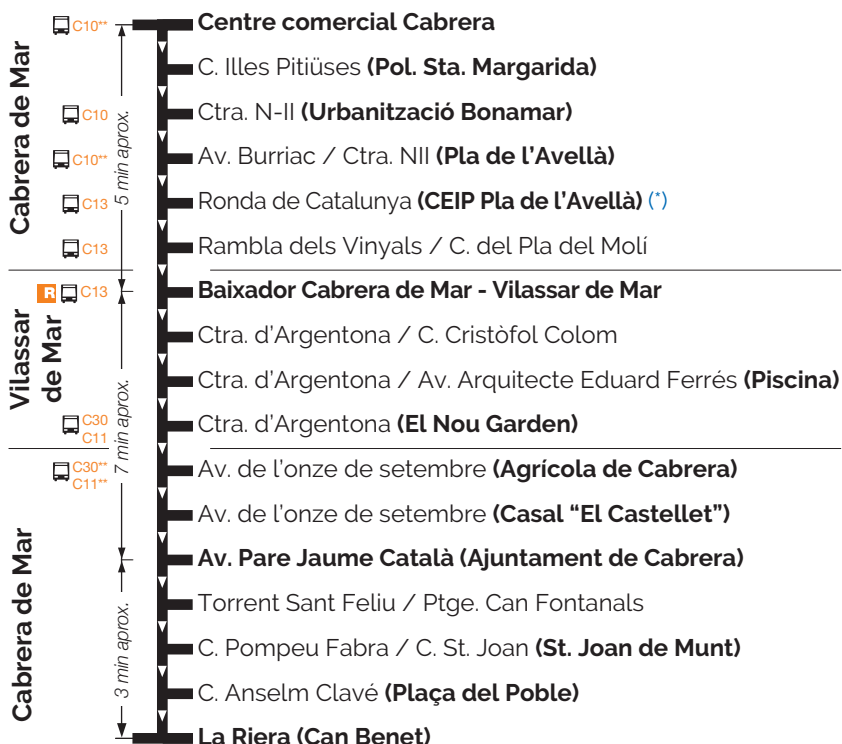

El compliment d'aquests horaris està subjecte a les incidències i contratemps de la via pública.

10/2020

Generalitat de Catalunya
Transports públics

ATM Àrea de Barcelona
Autoritat del Transport
Metropolità

(*) Aquestes expedicions arriben fins a la porta de l'escola del Pla de l'Avellà

** NOTA: línia amb parada propra

Horari

C. Comercial Cabrera - Baixador Cabrera - La Riera (Can Benet)

De dilluns a divendres feiners