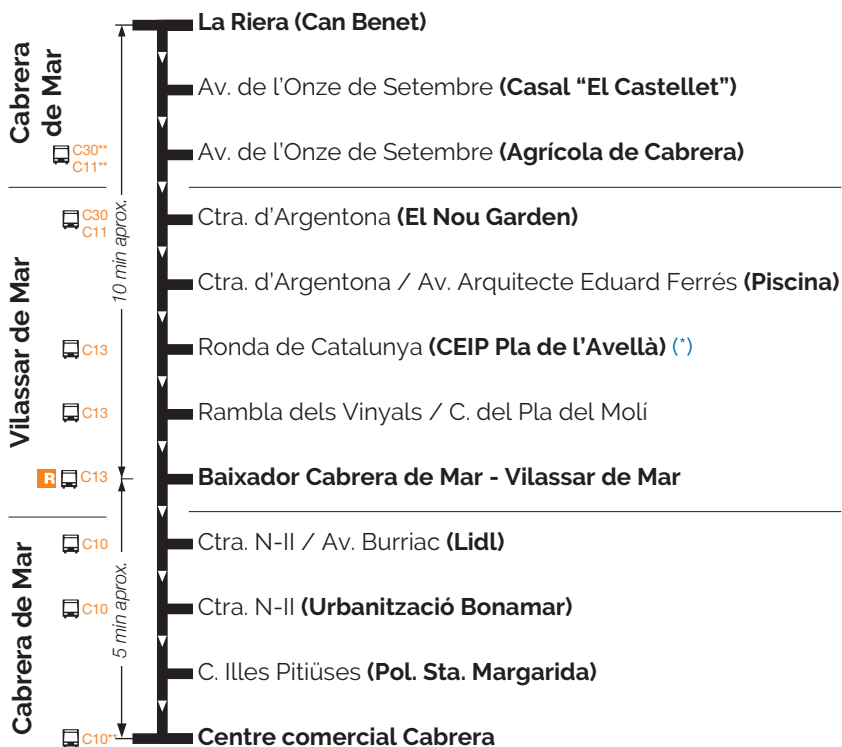

Cabrera de Mar - Centre comercial Cabrera Servei Urbà

(*) Aquestes expedicions arriben fins a la porta de l'escola del Pla de l'Avellà

** NOTA: línia amb parada propera

Horari

La Riera (Can Benet) - Baixador Cabrera - C. Comercial Cabrera

De dilluns a divendres feiners

06.35	06.55	07.15	07.40	08.15	08.50(*)	09.20
09.45	10.20	10.45	11.10	11.50	12.15	12.40(*)
13.20	13.45	14.10	14.50(*)	15.15	15.40	16.05
16.40(*)	17.10	17.50	18.30	18.55	19.20	19.45
20.10	20.50	21.15	21.40	22.20		

■ Finalitza a Ctra. NII (urbanització Bonamar)

■ Finalitzen al Baixador de Cabrera de Mar - Vilassar de Mar

■ Finalitzen al centre comercial Cabrera

(*) Aquestes expedicions arriben fins a la porta de l'escola del Pla de l'Avellà